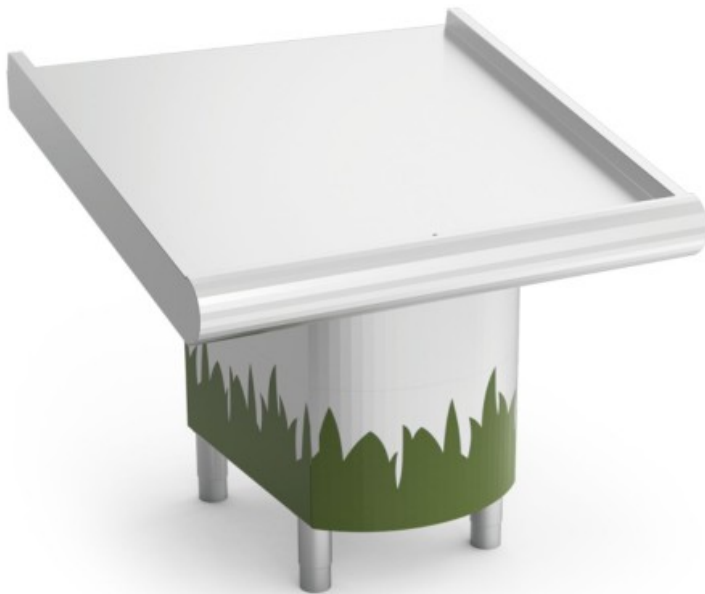

## MOSTRADOR FRUTERÍA CON BASTIDOR

### Características

Dimensiones mob.auxiliar:  
985x950x1045/960/730,  
1465x950x1045/960/730,  
1948x950x1045/960/730,  
2911x950x1045/960/730

### Descripción

Fabricado totalmente con acero inoxidable AISI 304, está diseñado para adaptarse a las necesidades de los diferentes establecimientos.

Puertas desmontables.

Juego de adhesivos hierba para los frentes.

Mediante la regulación de los pies podemos incrementar la altura hasta 50 mm más.

Fabricado en acero inoxidable AISI 304.

Tacos regulables.

Opcional ruedas.

Con 1 o 2 soportes.

Desagües.

Mangueras desagües.