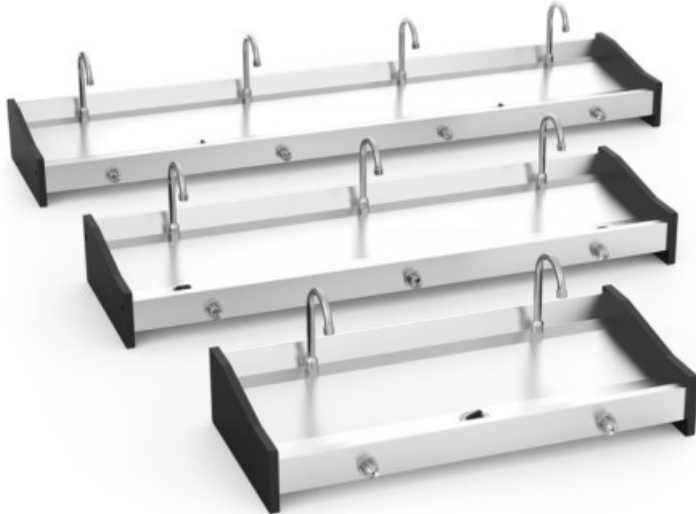

### Product features:

### Características

Dimensiones de fregaderos: 1000X450X190,  
1.500 x 450 x 190, 2.000 x 450 x 190

### Descripción

**Lavamanos de acero inoxidable** mural colectivo fácil accionamiento a rodilla, para agua caliente y fría, fabricado íntegramente en acero inoxidable. Con grifería incluida.

Se le pueden añadir unos pies inoxidables para no anclar a la pared. Disponible en diferentes medidas.

- de 1000 mm con 2 grifos (2 usuarios)
- de 1500 mm con 3 grifos (3 usuarios)
- de 2000 mm con 4 grifos (4 usuarios)