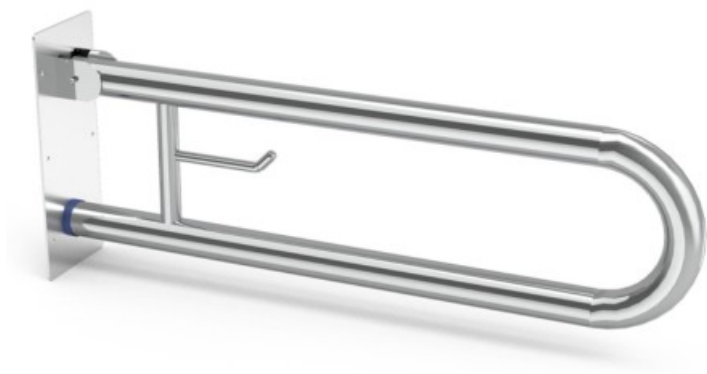

## BARRA DE APOYO MURAL VERTICAL ABATIBLE

### Product features:

### Características

Dimensiones mob.auxiliar: 600

#### BARRA DE APOYO MURAL VERTICAL ABATIBLE

- fabricada en acero inoxidable.

- Adecuadas para lavabos específicos para personas de edad avanzada o con movilidad reducida.

- Disponen de un sistema de seguridad que bloquea la barra en posición vertical, evitando su desplome accidental.