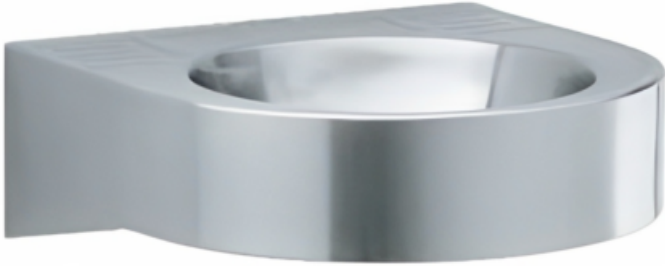

LAVAMANOS MURAL SEMIESFÉRICO

Product features:**Características****Descripción**

Lavamanos mural semiesférico fabricado en acero inoxidable. Acabado satinado, diseño y elegancia que se suman a las principales cualidades de este material.

- Acabado satinado.
- Cubeta prensada, tamaño Ø360 x 150 mm y formas ahorradoras de agua.
- Rápido y fácil de instalar desde el frente.
- Soportes de fijación integrados.
- Bordes soldados y redondeados para mayor seguridad.
- Diseño fácil de limpiar.
- Suministrado con 1 Válvula de desagüe de ¼" y elementos de fijación.
- Marcado CE, cumple con EN 14688.