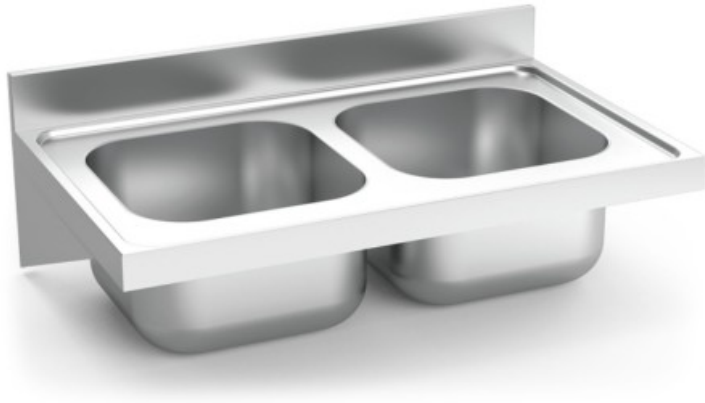

## FREGADERO COLGANTE CON CARTELAS GAMA 600

### Product features:

### Características

Dimensiones de fregaderos: 1000 x 600 x 205 mm, 1200 x 600 x 205 mm, 1400 x 600 x 205 mm

### Descripción

- **Fregaderos de acero inoxidable**, fabricados íntegramente en acero inoxidable AISI 304 18/10.
- Fregadero inoxidable colgante económico de 600 mm con cartelas a pared.
- Dos cubetas.
- Posibilidad medidas entre 1000 mm y 1400 mm.