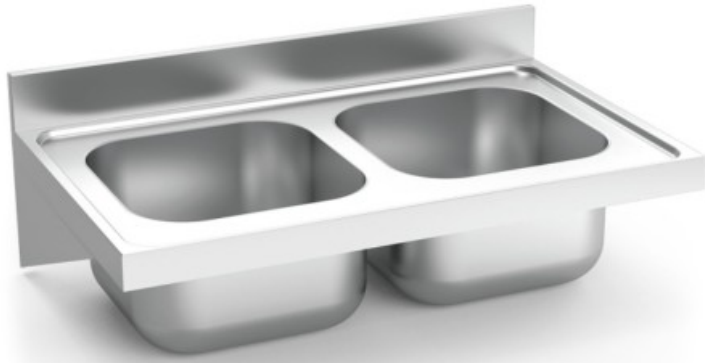

## FREGADERO COLGANTE CON CARTELAS GAMA 600

### Product features:

### Características

Dimensiones de fregaderos: 1000 x 600 x 205 mm, 1200 x 600 x 205 mm, 1400 x 600 x 205 mm

### Descripción

- **Fregaderos de acero inoxidable**, fabricados íntegramente en acero inoxidable AISI 304 18/10.
- Fregadero inoxidable colgante económico de 600 mm con cartelas a pared.
- Dos cubetas.
- Posibilidad medidas entre 1000 mm y 1400 mm.