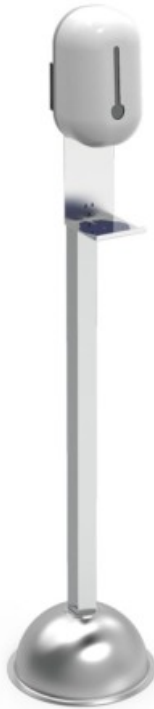

Columna con dispensador electrónico

Product features:

Características

Descripción

Dispensador electrónico de gel y un soporte en columna de acero inoxidable AISI 304. Nuestro dispensador de gel

- Diseñado para poder ubicar un dispensador de gel hidroalcohólico en cualquier lugar.
- Incorpora una bandeja inferior anti-goteo.
- Posibilidad de añadir papelera.
- Medidas totales: 1300 x 290 mm.
- Peso: 9,95 kg.

Product codes:

Reference: 064604

EAN13: -

UPC: -

Product gallery: