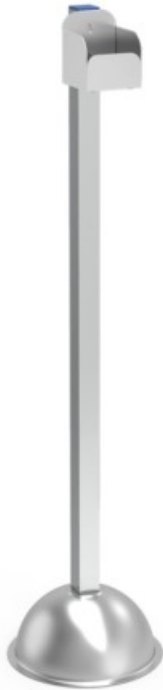

## Columna con apoyo para dispensador gel

### Product features:

### Descripción

Columna con apoyo para dispensador de gel fabricado en acero inoxidable AISI 304. Esta columna no necesita el apoyo de ninguna pared o superficie vertical. Medidas: 98 (L) x 1200 (H) X 290 (D) X 98 (A) mm.