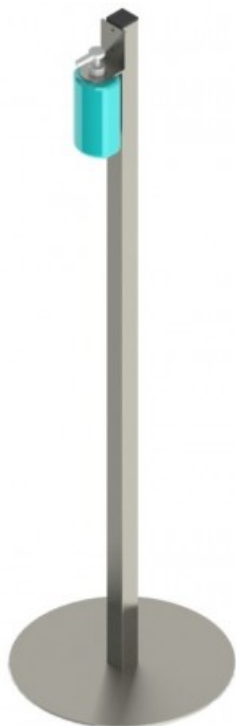

Columna higiene para gel hidroalcohólico

Product features:

Características

Columna higiene para gel hidroalcohólico: Con papelera, Sin papelera

Descripción

Columna higiene para gel hidroalcohólico fabricada en acero inoxidable.

- Novedoso sistema de enganche de gel mediante la rosca en la pletina, así la extracción del bote será mas complicada.
- La botella **no está incluida**.
- Medidas: 1300 (H) x 400 (D) mm.
- Papelera: 300 x 140 x 270 mm.