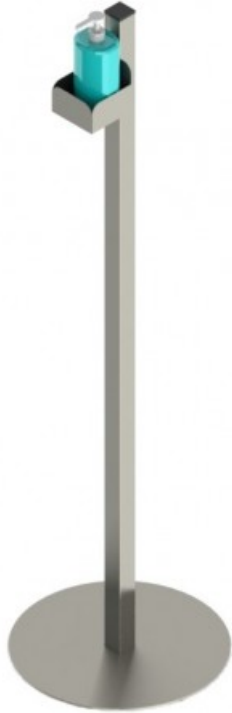

Columna para higiene con soporte para gel

Product features:

Características

Columna para higiene con soporte : Con papelera, Sin papelera

Descripción

Columna para higiene con soporte para gel hidroalcohólico, fabricado en acero inoxidable AISI 304.

- Altura de 1300 mm y base de 400 mm.
- Gran estabilidad.
- La botella **no está incluida**.
- Medidas: 1300 (H) x 400 (D) mm.
- Papelera: 300 x 140 x 270 mm.

Product codes:

Reference: -
EAN13: -
UPC: -