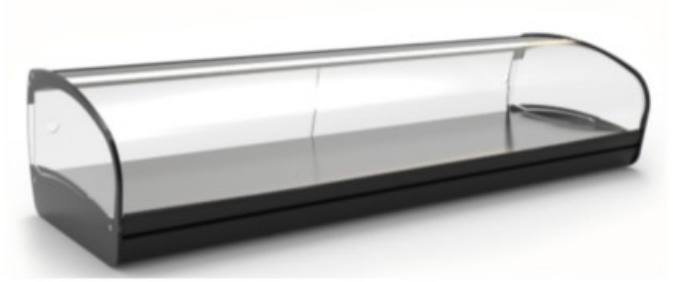

Vitrina neutra expositor shark y shark con estante

Product features:

Características

Vitrina neutra expositor shark y shark con estante: SK4-NE , SK6-NE , SK24-NE , SK26-NE

Descripción

Expositor neutro con cristal curvo, con estante o sin estante intermedio. Tiene acceso por la parte trasera. ideal para exponer tu producto neutro combinado con frio y/o caliente.

- Con acceso por la parte trasera.
- Incluye luz led
- Cristal curvo.

Product codes:

Reference: SK4-NE
EAN13: -
UPC: -

Product gallery: