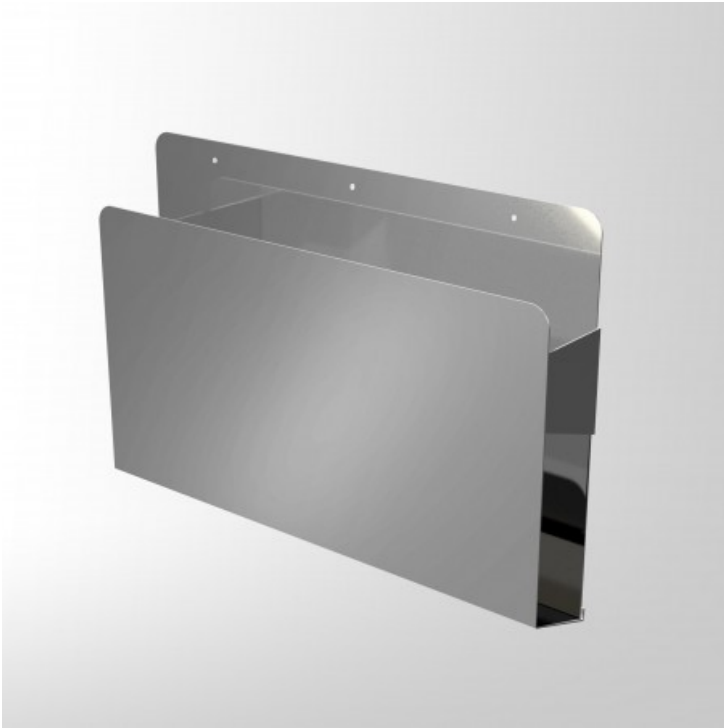

SOPORTE PARED PAPEL PESCADERIA

Product features:

Características

Descripción

Soporte de pared de papel para pescadería fabricado en acero inoxidable AISI 304.

- Soporte de papel para acoplar a la pared. Ideal para entornos alimenticios como pescaderías, etc.
- Fabricado íntegramente en acero inoxidable AISI 304.
- Medidas : 545 x 300 x 85 mm

Product codes:

Reference: Soporte especial pared papel
EAN13: -
UPC: -

Product gallery: