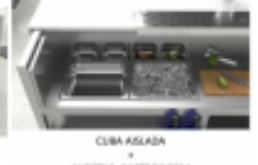

FRESADERO AUTÓNOMO

CUBA ASLADA
+
CUBIERTA GASTRONÓMICA