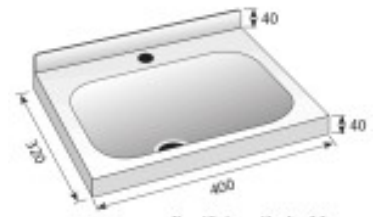

Ø orificio grifería: 29 mm.