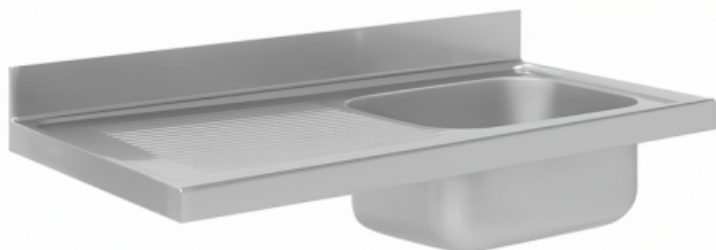

Fregadero gama 600 - 1 cubeta y escurridor

Product features:

Características

Dimensiones de fregaderos: 1000 x 600 mm ,
1200 x 600 mm , 1300 x 600 mm
Posición de escurridor: Derecha, Izquierda

Descripción

Fregadero de acero inoxidable de gama 600 con 1 cubeta y escurridor.

Medidas de cubeta:

* Modelo 1000x600mm: 400x400x250mm

* Modelo 1200x600mm: 500x400x250mm

* Modelo 1300x600mm: 500x500x300mm

- Encimera de profundidad de 600mm con fregadero y peto posterior de 100mm de altura totalmente soldado.
- Fabricado en acero inoxidable AISI - 304 18/10.
- Cubetas embutidas con protección insonorizante.
- Cada cubeta incorpora válvula de desagüe y el tubo rebosadero.
- Las encimeras están embutidas en chapa de 1mm de grosor.