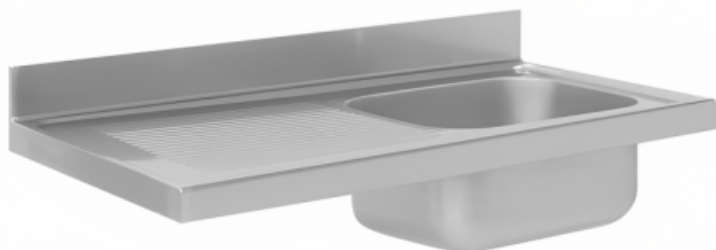

Fregadero gama 700 - 1 cubeta y escurridor

Product features:

Características

Dimensiones de fregaderos: 1200 x 700 mm ,
1400 x 700 mm

Posición de escurridor: Derecha, Izquierda

Descripción

Fregadero de acero inoxidable de gama 700 con 1 cubeta y escurridor.

Medidas de cubeta:

* Modelo 1200x700mm: 500x500x300mm

* Modelo 1400x700mm: 600x500x300mm

- Encimera de profundidad de 700mm con fregadero y peto posterior de 100mm de altura totalmente soldado.
- Fabricado en acero inoxidable AISI - 304 18/10.
- Cubetas embutidas con protección insonorizante.
- Cada cubeta incorpora válvula de desagüe y el tubo rebosadero.