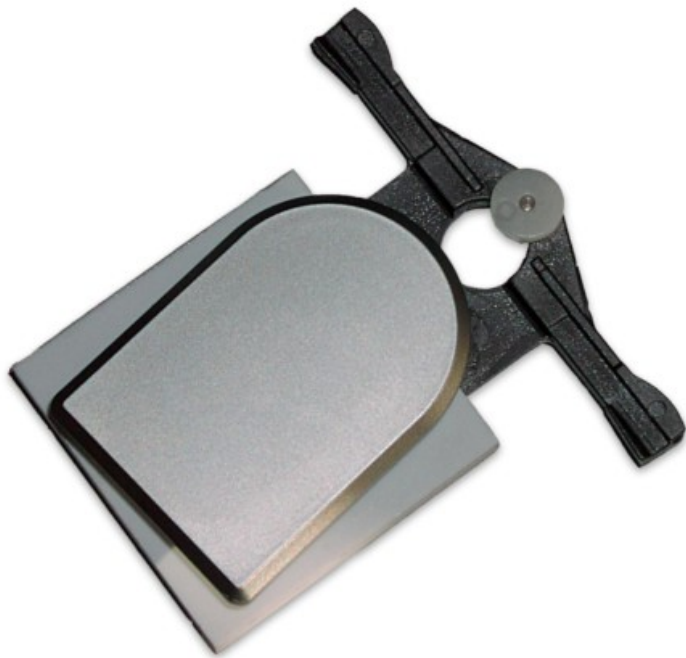

## JUEGO DE HERRAJES PARA PUERTAS DE CORREDERA

**Product features:**

**Características**

### **Descripción**

Juego de herrajes inox para puertas correderas. Válido para las dos puertas.