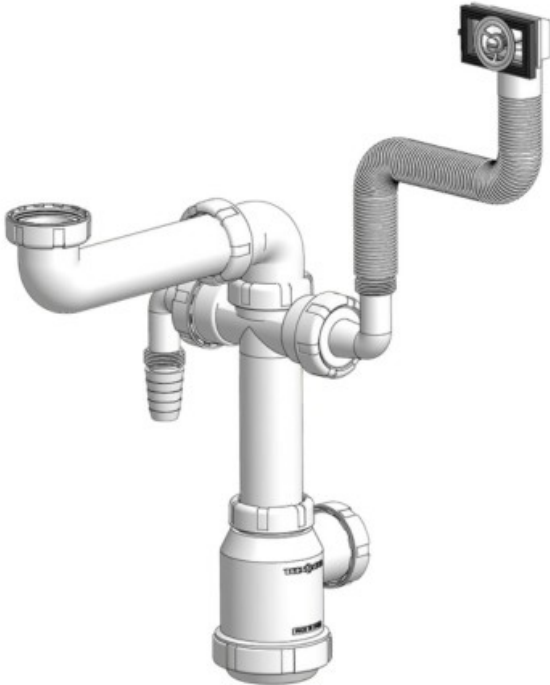

VÁLVULA DE DESAGÜE SPLUS MODELO SIMPLE

Product features:

Características

Descripción

Accesorios y repuestos: Válvula de desagüe splus modelo simple de diámetro 1"1/2. Un verdadero sistema de optimización de espacio.

Sistema diseñado para aprovechar mejor el espacio bajo los fregaderos ya que permite desplazar el desagüe hacia la pared.

Product codes:

Reference: 454209

EAN13: -

UPC: -

Product gallery: