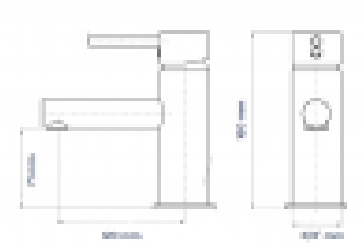

Figura 1. Vista lateral y frontal.