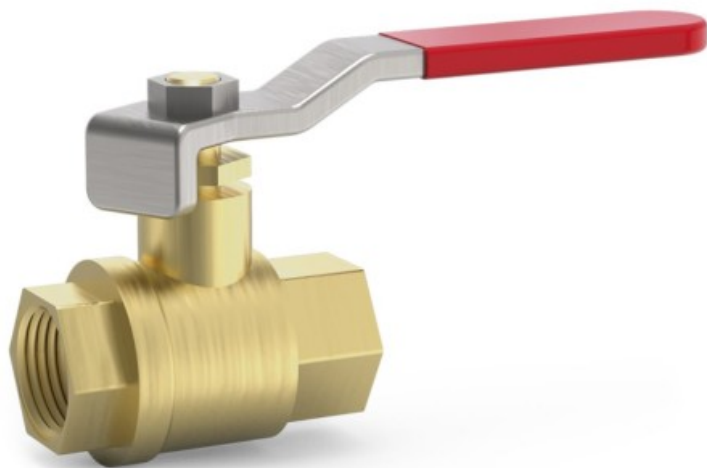

VÁLVULA DE ESFERA H-H DE 1/2"

Product features:

Características

Descripción

Válvula de esfera de unión Hembra-Hembra de 1/2" de diámetro, fabricado en acero inoxidable.

Product codes:

Reference: 461404

EAN13: -

UPC: -

Product gallery: