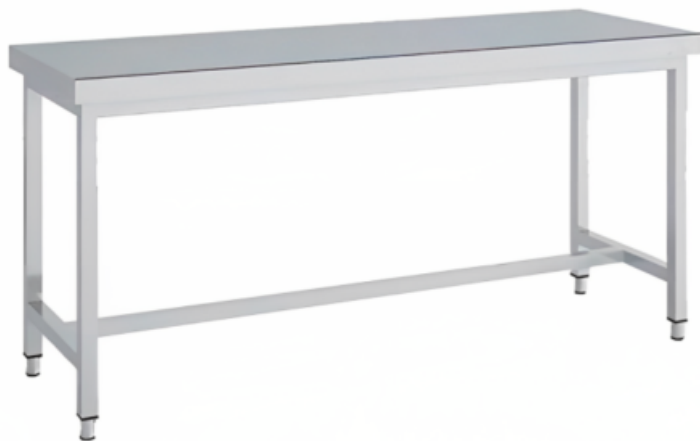

## MESA CENTRAL FONDO 1000

### Product features:

### Características

Dimensiones Generales: 600 x 1000 x 850 mm, 700 x 1000 x 850 mm, 800 x 1000 x 850 mm, 900 x 1000 x 850 mm, 1000 x 1000 x 850 mm, 1300 x 1000 x 850 mm, 1200 x 1000 x 850 mm, 1400 x 1000 x 850 mm, 1500 x 1000 x 850 mm, 1600 x 1000 x 850 mm, 1700 x 1000 x 850 mm, 1800 x 1000 x 850 mm, 1900 x 1000 x 850 mm, 2000 x 1000 x 850 mm

### Descripción

Mesa central sin estante inferior, fabricado en acero inoxidable de un fondo de 1000 mm, disponible en diferentes medidas.

- Cantos frontales de 50 mm en punto redondo totalmente soldados.
- Encimera reforzada mediante omegas.
- Patas en tubo de 40 x 40 mm con taco regulable en altura mediante rosca oculta. Regulación de 100 mm.
- **Mesa de acero inoxidable** que cuenta con una opción de fabricación y diseño **a medida**.
- Las mesas montadas se suministran con el bastidor soldado.