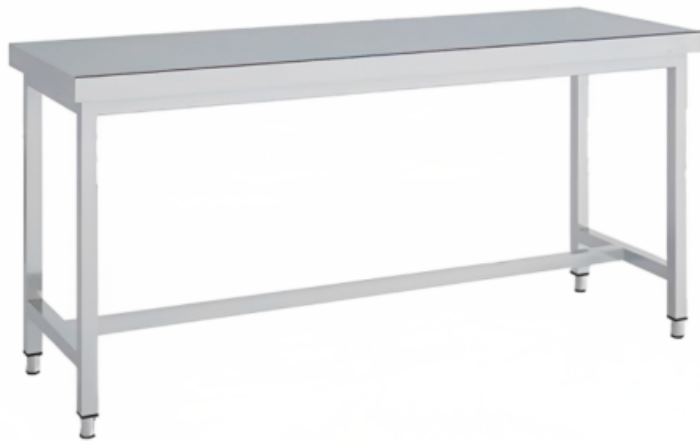

MESA CENTRAL FONDO 1000

Product features:

Características

Dimensiones Generales: 600 x 1000 x 850 mm, 700 x 1000 x 850 mm, 800 x 1000 x 850 mm, 900 x 1000 x 850 mm, 1000 x 1000 x 850 mm, 1300 x 1000 x 850 mm, 1200 x 1000 x 850 mm, 1400 x 1000 x 850 mm, 1500 x 1000 x 850 mm, 1600 x 1000 x 850 mm, 1700 x 1000 x 850 mm, 1800 x 1000 x 850 mm, 1900 x 1000 x 850 mm, 2000 x 1000 x 850 mm

Descripción

Mesa central sin estante inferior, fabricado en acero inoxidable de un fondo de 1000 mm, disponible en diferentes medidas.

- Cantos frontales de 50 mm en punto redondo totalmente soldados.
- Encimera reforzada mediante omegas.
- Patas en tubo de 40 x 40 mm con taco regulable en altura mediante rosca oculta. Regulación de 100 mm.
- **Mesa de acero inoxidable** que cuenta con una opción de fabricación y diseño **a medida**.
- Las mesas montadas se suministran con el bastidor soldado.