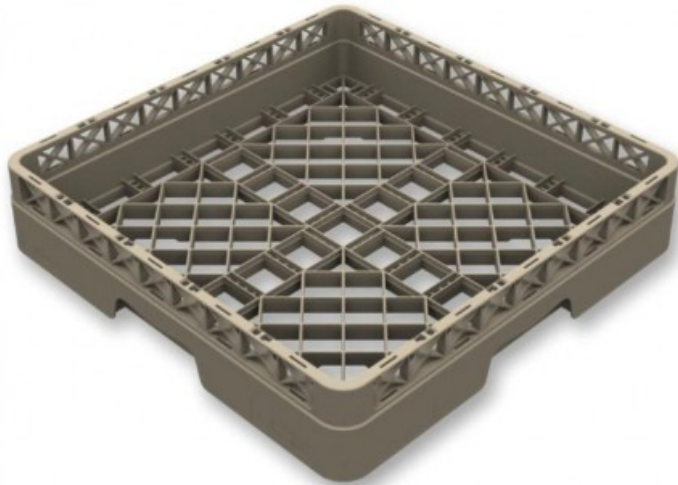

CESTA PARA VASOS

Product features:

Características

Características: LISA, COMPARTIMENTOS

Descripción

Cestas para vasos, apto para lavavajillas.

Medidas de 500 x 500 mm.

Material: polipropileno.

Color: beige.

Product codes:

Reference: P5002

EAN13: -

UPC: -

Product gallery: