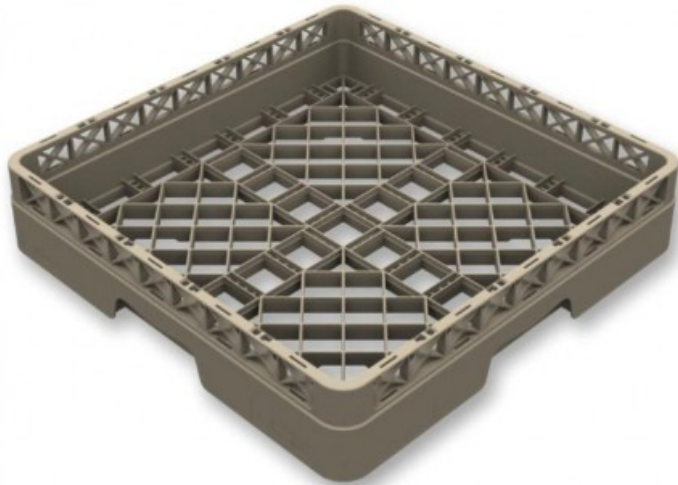

## CESTA PARA VASOS

### Product features:

### Características

Características: LISA, COMPARTIMENTOS

### Descripción

Cestas para vasos, apto para lavavajillas.

Medidas de 500 x 500 mm.

Material: polipropileno.

Color: beige.