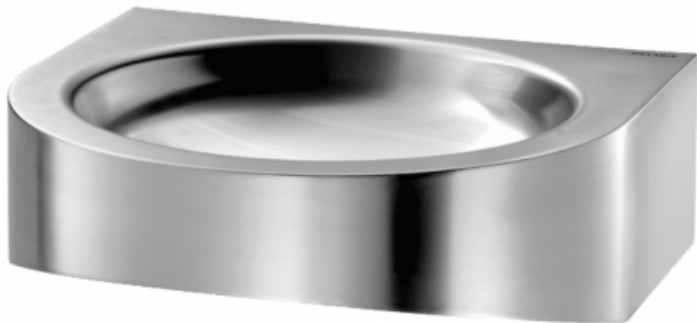

## LAVAMANOS MURAL PMR XS

### Product features:

### Descripción

Lavamanos mural PMR XS, de tamaños reducidos, fabricado íntegramente de acero inoxidable AISI 304 bacteriostático. Medidas: 390 x 400 x 150 mm

- Lavamanos mural, para instalación a pared, de dimensiones: 390 x 400 x 150 mm
- El diámetro interior del lavamanos es de 310 mm.
- Está fabricado íntegramente en material de acero inoxidable AISI 304, material bacteriostático.
- Con acabado satinado.
- El espesor de la chapa del acero inoxidable es de 1.2 mm.
- Los cantos son redondeados y sin aristas para evitar cualquier riesgo o lesión.
- No incluye orificio para la instalación de grifería ni tampoco rebosadero.
- Suministrado con una válvula de 1"1/4.
- Los elementos para su instalación y fijación a pared están incluidos.
- Dispone de marcado CE sujeta a la norma Europea EN14688.