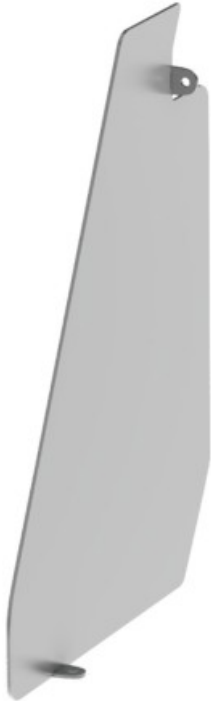

SEPARADOR PARA URINARIO COLECTIVO SUSPENDIDO

Product features:

Características

Descripción

Separador de urinario colectivo, específico para urinario colectivo suspendido, fabricado íntegramente en acero inoxidable. Medidas: 325 x 430 mm

- Fabricado íntegramente en acero inoxidable AISI 304, bacteriostático.
- Acabado pulido satinado.
- para adjuntar directamente al urinario en el lugar deseado.
- Solo es adecuado para urinarios colectivos suspendidos (referencias: 130100, 130110, 130120)
- Medidas: 325 x 430 mm
- Espesor: 3 mm

Product codes:

Reference: 100900

Product gallery:

EAN13: -
UPC: -