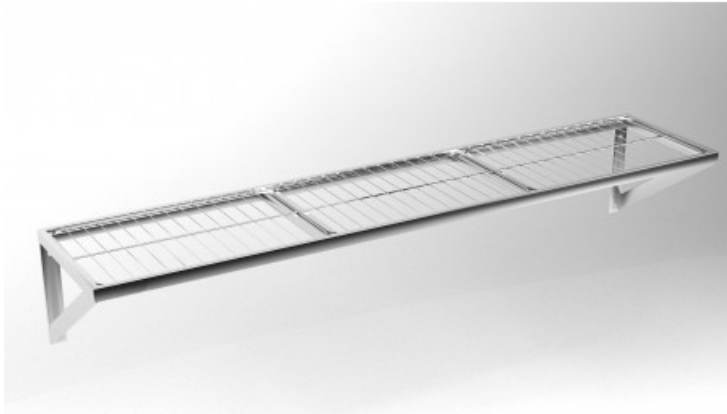

ESTANTE CON PARRILLA

Product features:

Características

Dimensiones Estanterías: 1.100x360 mm, 1600 x 360 mm , 2100 x 360 mm

Descripción

ESTANTES MURALES CON PARRILLA DESMONTABLE EN VARILLAS, fabricados en acero inoxidable AISI-304.

- Estante con parrilla desmontable.

- Medidas:

- 1.100 x 360 mm.
- 1.600 x 360 mm.
- 2.100 x 360 mm.

- Al incorporar parrilla desmontable facilita su limpieza.

Product codes:

Reference: -

EAN13: -

UPC: -