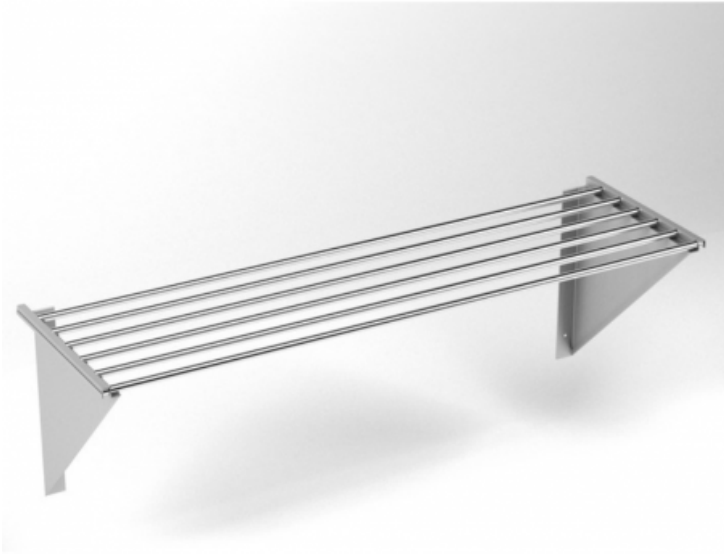

ESTANTE DE TUBOS

Product features:

Características

MOBILIARIO IXD: A TU MEDIDA

Descripción

Estante de acero inoxidable de tubos **A MEDIDA**. Estante mural de tubo redondo, fabricado en acero inoxidable AISI-304. Consúltenos sin compromiso.

Este estante se fabrica bajo pedido, en las medidas deseadas.

Product codes:

Reference: A MEDIDA

EAN13: -

UPC: -

Product gallery: