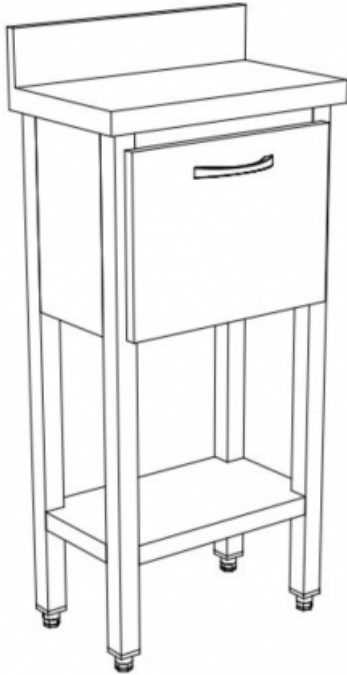

MUEBLE CAFETERO ACERO INOXIDABLE

Product features:

Características

Descripción

Mueble cafetero con cajón borrero fabricado íntegramente en acero inoxidable. Medidas: 500 x 1000 x 300 mm

- El bastidor está hecho de tubo de acero cuadrado de 40 x 40 mm.
- Cuenta con un peto frontal y un estante inferior.
- Con cajón borrero.
- Medidas: 500 x 1000 x 300 mm

Product codes:

Reference: -
EAN13: -
UPC: -

Product gallery: