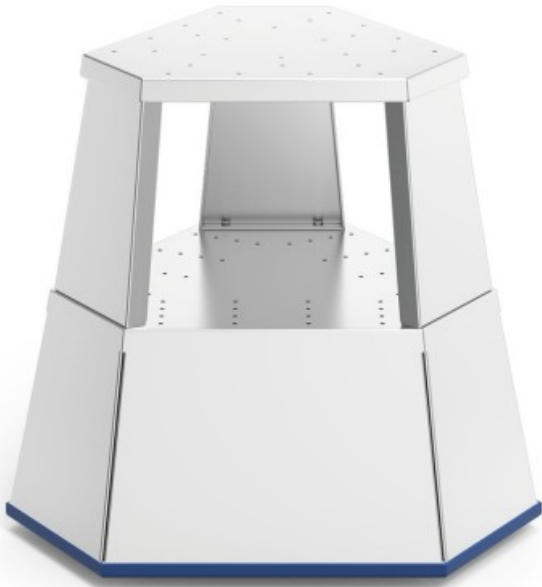

TABURETE RODANTE PROFESIONAL EN INOX

Product features:

Características

Descripción

Taburete con ruedas ocultas rodante profesional fabricada íntegramente en acero inoxidable. Medidas: 479 x 416 x 435 mm

- Taburete profesional móvil con 2 peldaños que garantiza una superficie robusta, estable y segura a los usuarios para elevarse.
- Cuenta con 3 ruedas retractiles para un como desplazamiento mientras no está en uso, mientras que cuando el usuario lo utiliza, éste se adhiere al suelo con firmeza para evitar movimientos no deseados.