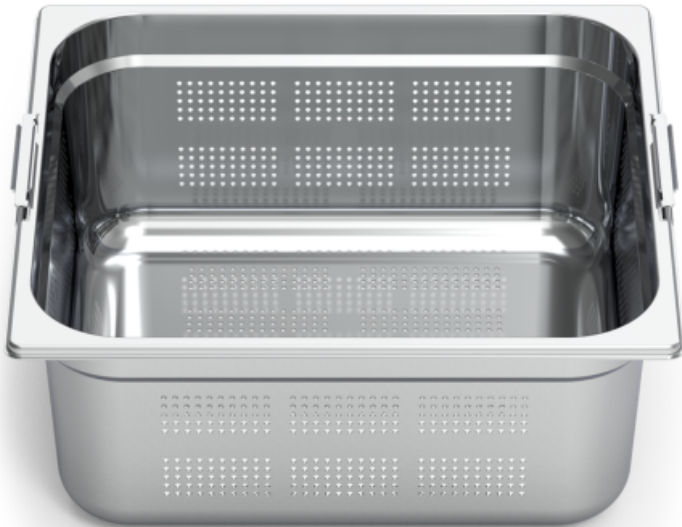

CUBETAS GASTRONORM PERFORADAS 2/3 CON ASAS

Product features:

Características

Dimensiones Cafetero: 354x325x40,
354x325x65, 354x325x100, 354x325x150,
354x325x200

Descripción

Cubetas gastronorm perforadas 2/3 con asas.

- Medidas: 354x325 mm (profundidad a elegir).

- Capacidad: 3,2 L

- Peso: 0,76 kg

Product codes:

Reference: 487022

EAN13: -

UPC: -

Product gallery: