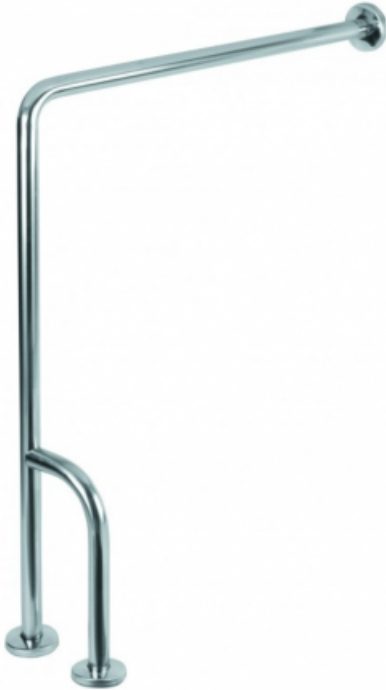

## BARRA PARA BAÑO

### Product features:

### Características

Opcional: IZQUIERDA, DERECHA

### Descripción

BARRA DE APOYO PARA BAÑO, fabricada en acero inoxidable AISI 304 con acabado brillante.

- Contiene tres puntos de anclaje y ángulo de 90°.
- Estas barras de apoyo ofrecen un gran soporte y una gran comodidad.
- Indicadas para baños.
- Máxima durabilidad y resistencia a la oxidación.