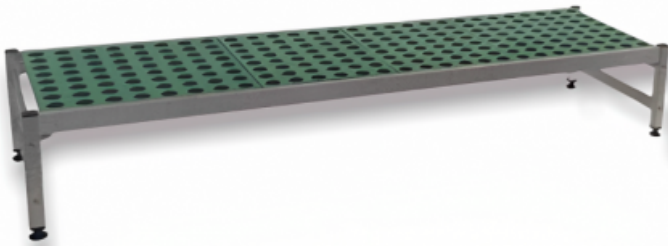

## BANCADA PARA CAMARAS

### Product features:

### Características

Dimensiones Generales: 744 x 400 x 200 mm, 856 x 400 x 200 mm, 1087 x 400 x 200 mm, 1099 x 400 x 200 mm, 1311 x 400 x 200 mm, 1423 x 400 x 200 mm, 1539 x 400 x 200 mm, 1651 x 400 x 200 mm, 744 x 500 x 200 mm, 856 x 500 x 200 mm, 968 x 500 x 200 mm, 1087 x 500 x 200 mm, 1199 x 500 x 200 mm, 1311 x 500 x 200 mm, 1423 x 500 x 200 mm, 1539 x 500 x 200 mm, 1651 x 500 x 200 mm, 968 x 400 x 200 mm

### Descripción

BANCADA PARA CÁMARAS, sólida y resistente de fácil montaje fabricada en aluminio y polipropileno.

- Construidas en aluminio anodizado de 15 micras y parrillas extraíbles en polipropileno de alta densidad.
- Fabricamos a medida, cualquier cosa no dude en consultar.
- Disponible en diferentes medidas.
- Soporta temperaturas -30° C a +75°C.
- Soporta entre 100 y 120Kg