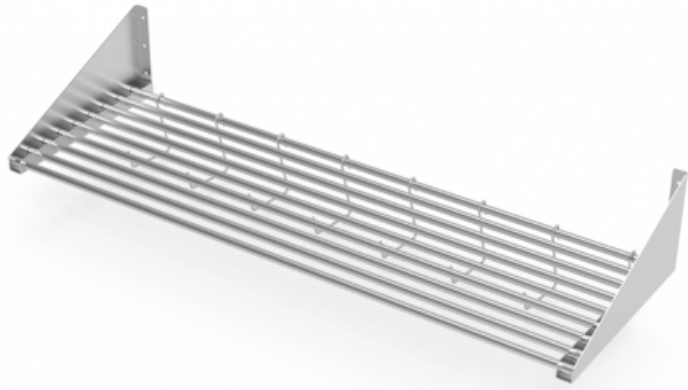

ESTANTE MURAL PORTA-BARQUETAS

Product features:

Características

Descripción

Estantes murales porta-barquetas fabricados en acero inoxidable. Medidas 1200 x 400 x 310 mm para 8 ganchos. Tacos y tornillos incluidos.

Product codes:

Reference: 011920

EAN13: -

UPC: -

Product gallery: